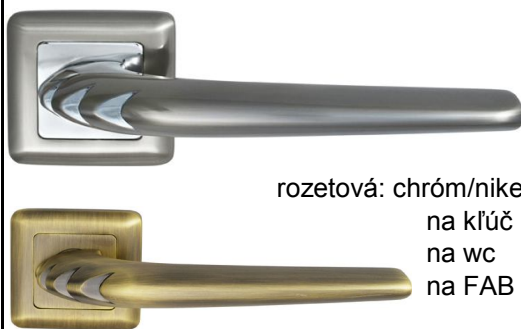

REKIN

rozetová: chróm/nikel, yester
na kľúč 18,90 €
na wc 20,90 €
na FAB 18,90 €