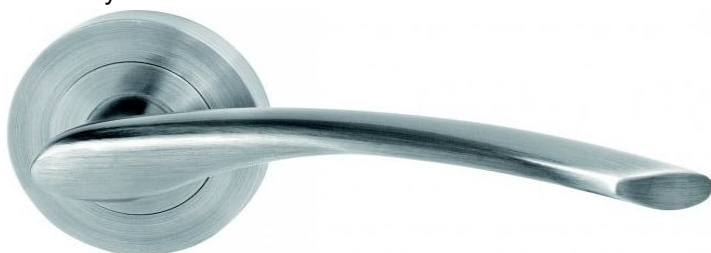

nikel satyna: