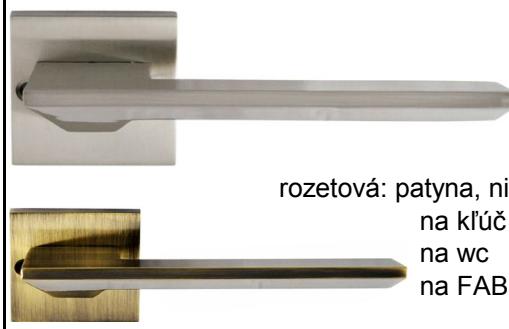

RITA

rozetová: patyna, nikel-satyna
na kľúč 18,90 €
na wc 20,90 €
na FAB 18,90 €